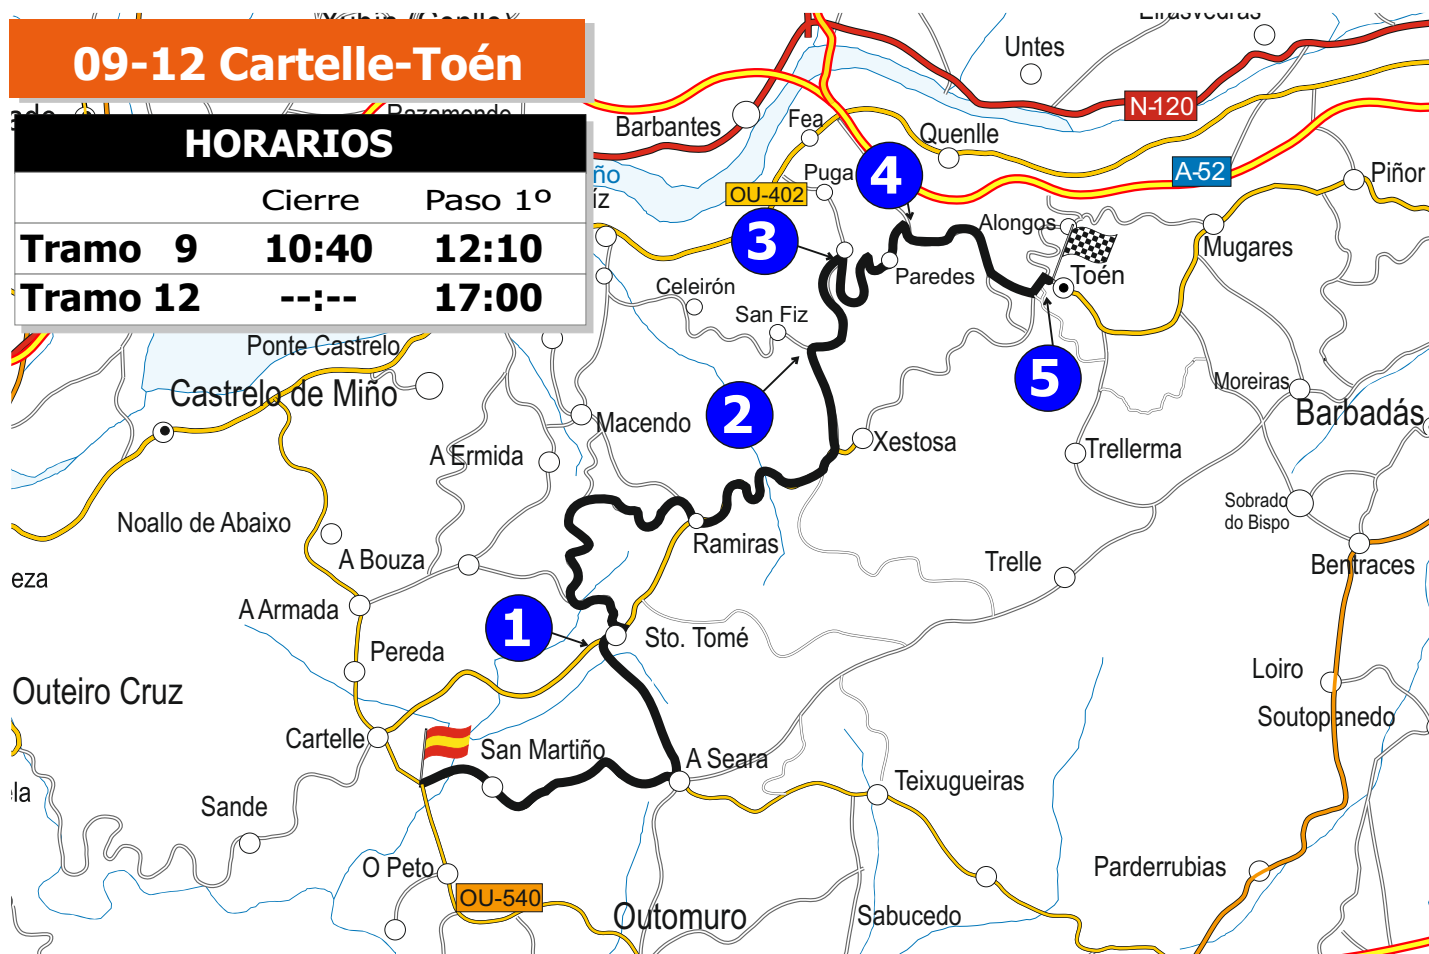

## 09-12 Cartelle-Toén

### HORARIOS

	Cierre	Paso 1º
<b>Tramo 9</b>	<b>10:40</b>	<b>12:10</b>
<b>Tramo 12</b>	<b>--:--</b>	<b>17:00</b>

### ACCESOS RECOMENDADOS

**1**

Km07,33

**2**

Km 16,87

**3**

Km 18,52

**4**

Km 20,81

**5**

Km 23,22

Respetar siempre las indicaciones de los Comisarios y Fuerzas de Seguridad.

Situarse siempre tras la cinta amarilla y nunca en los lugares marcados con carteles de 'Prohibido Público'.  
En caso de situarse en lugares no marcados por la Organización, buscar lugares altos y/o fuera de las trazadas