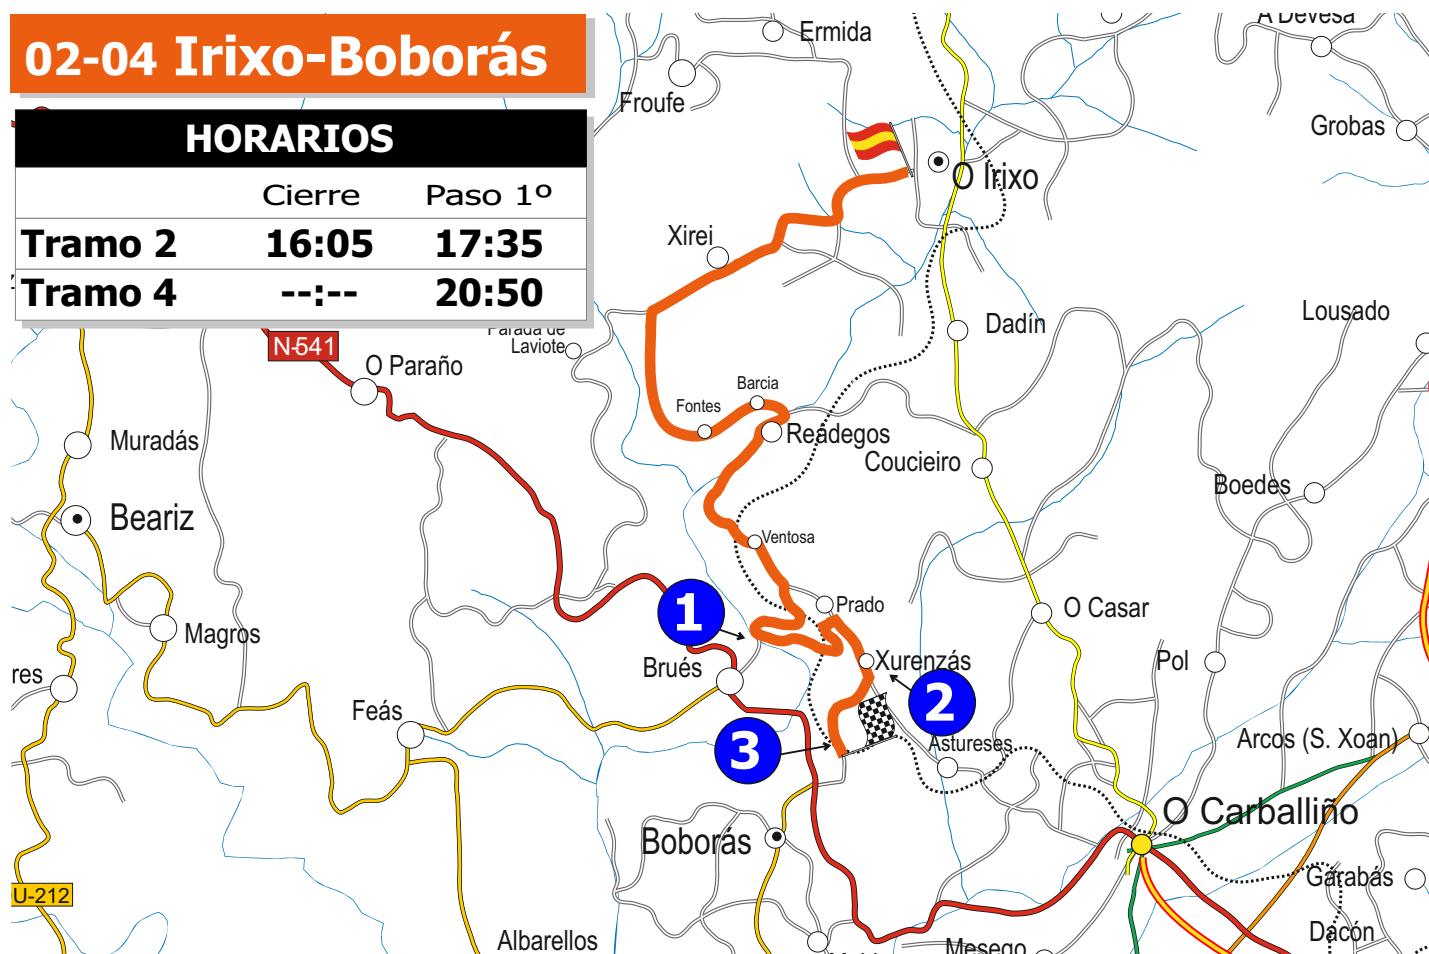

## 02-04 Irixo-Boborás

### HORARIOS

	Cierre	Paso 1º
<b>Tramo 2</b>	<b>16:05</b>	<b>17:35</b>
<b>Tramo 4</b>	<b>--:--</b>	<b>20:50</b>

### ACCESOS RECOMENDADOS

Codigos QR con hipervinculo (Pincha en el código)

**1**

Km 14,45

**2**

Km 16,79

**3**

Km 18,02

Respetar siempre las indicaciones de los Comisarios y Fuerzas de Seguridad.

Situarse siempre tras la cinta amarilla y nunca en los lugares marcados con carteles de 'Prohibido Público'.  
En caso de situarse en lugares no marcados por la Organización, buscar lugares altos y/o fuera de las trazadas