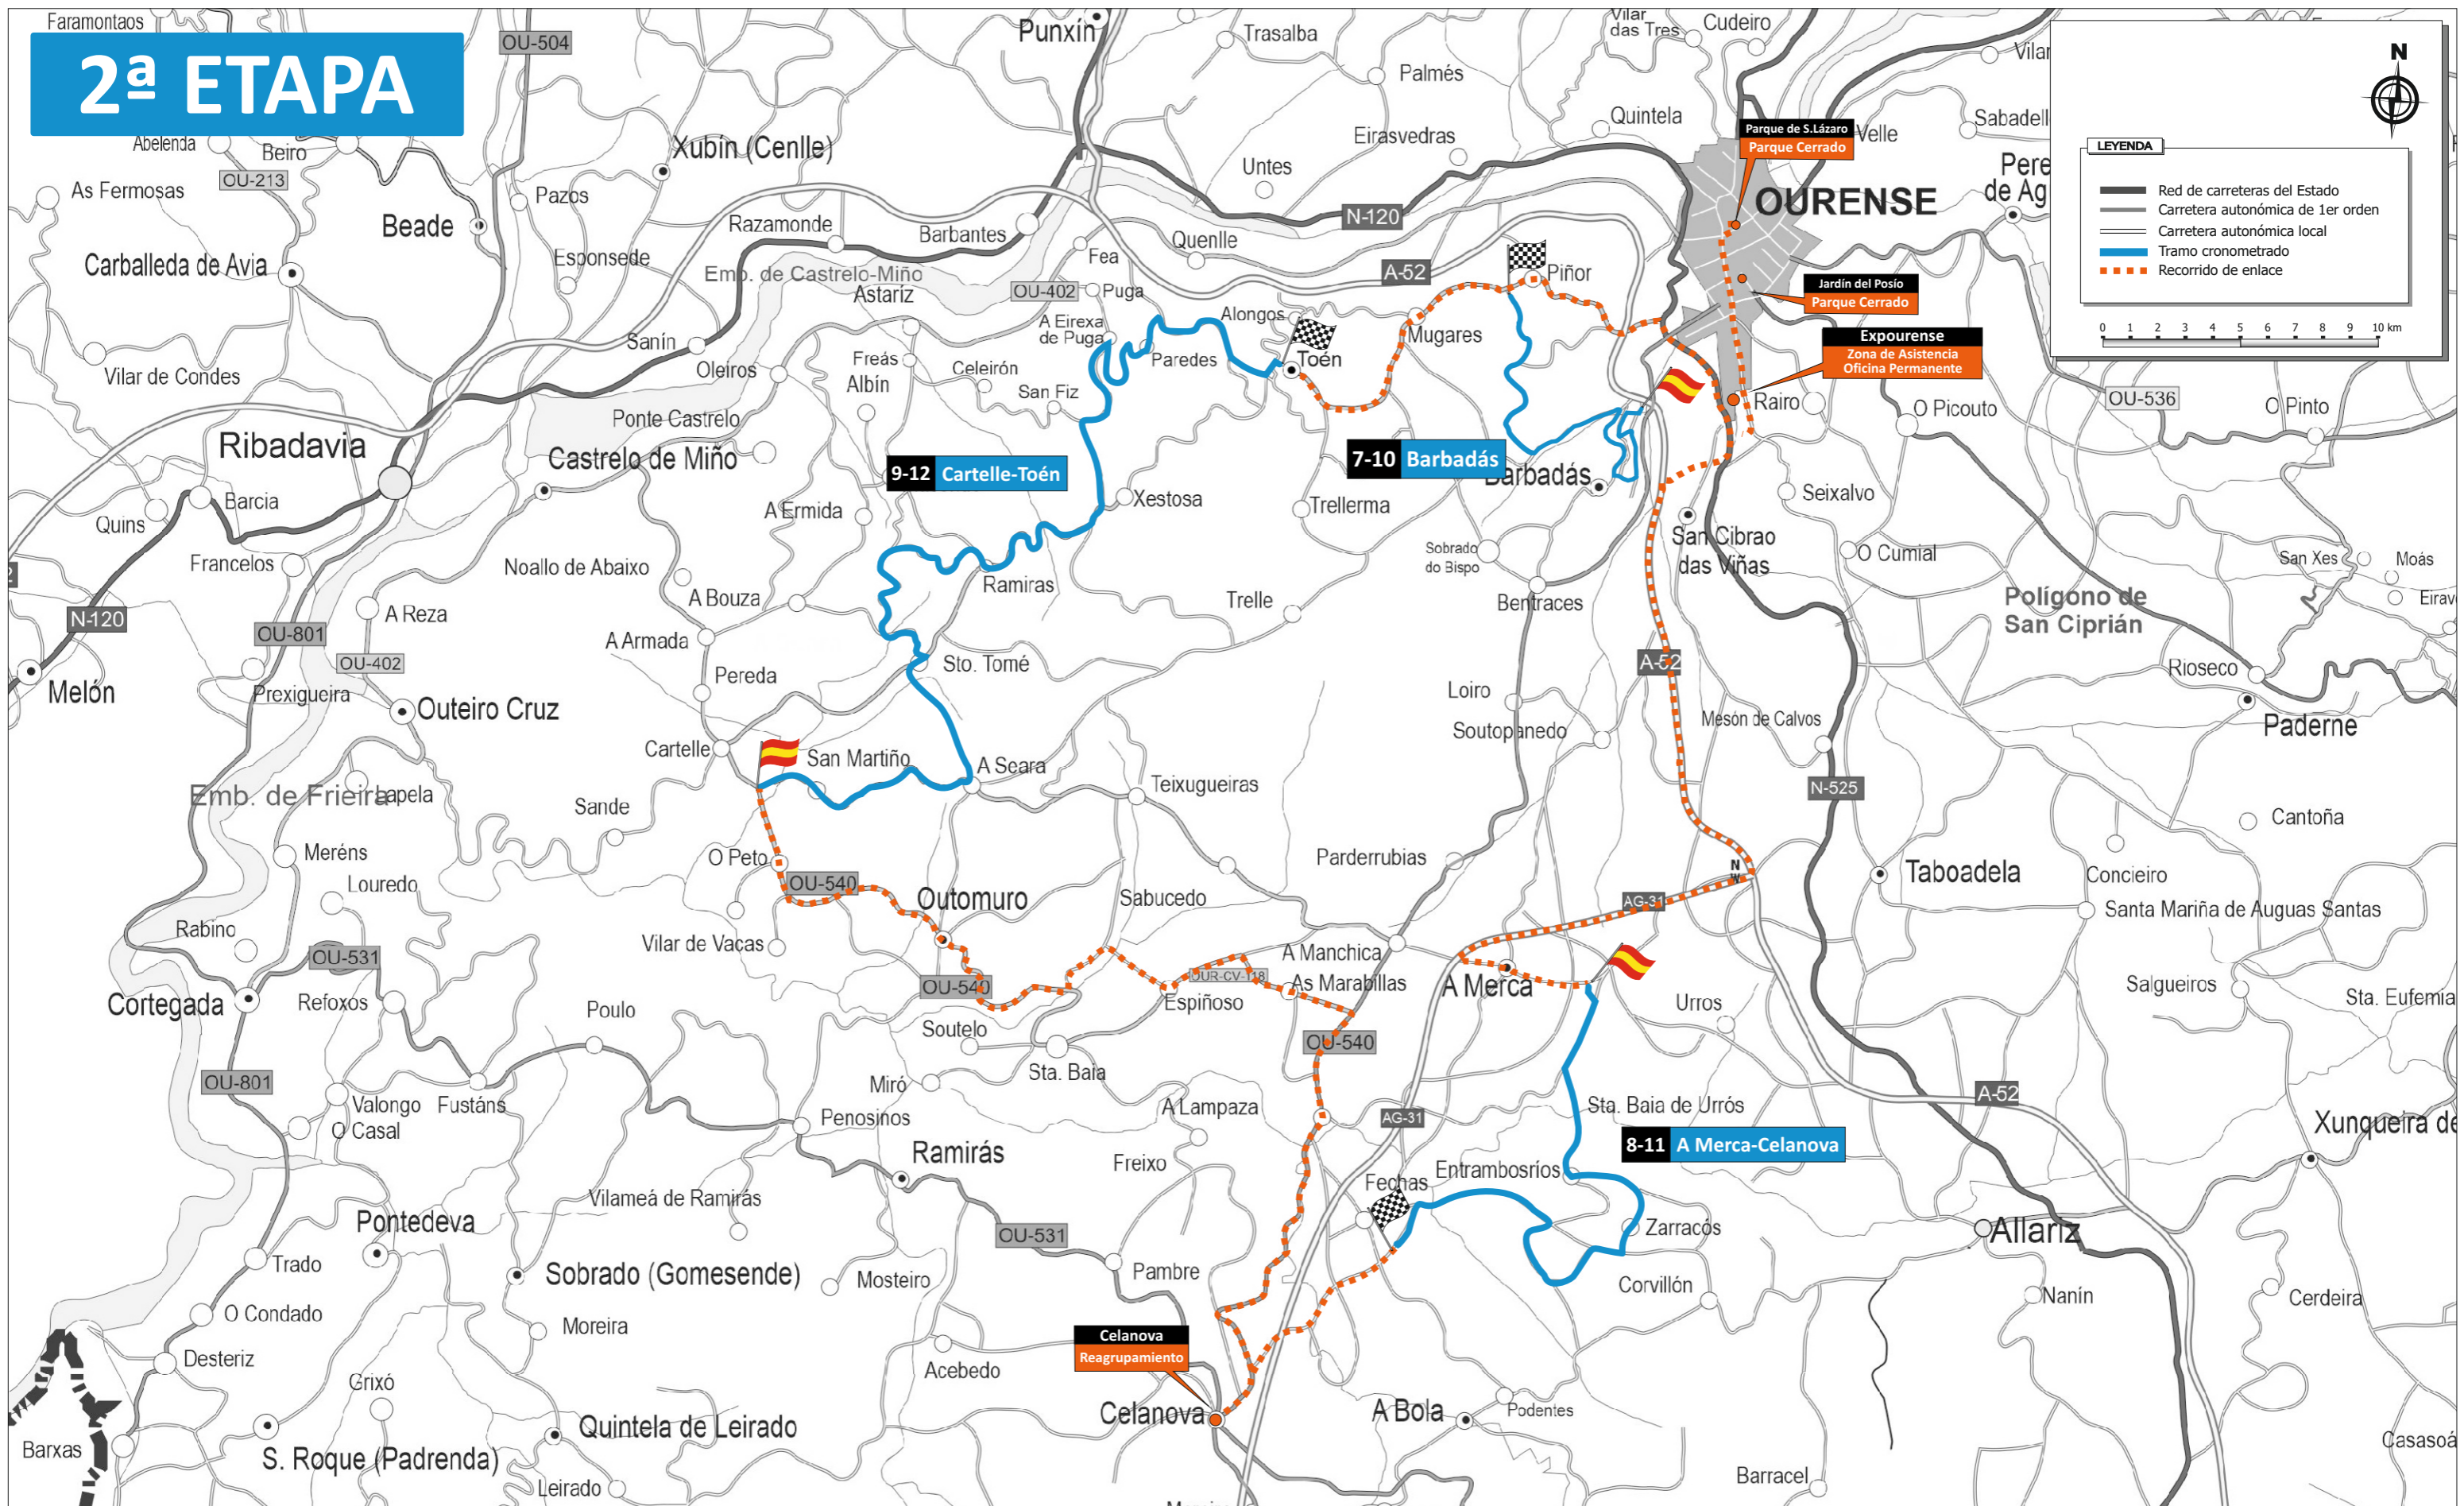

2ª ETAPA

SECCIÓN	DESCRIPCIÓN	Kms. TC	Hora 1º
4	Jardín del Poso - Salida 2ª Etapa		09:50
	Expourense - Asistencia C (10')		10:02
	TC 07 - Barbadás	10,14	10:30
	TC 08 - A Merca-Celanova	13,24	11:10
	TC 09 - Cartelle-Toén	23,50	12:10
	Ourense - Reagrupamiento (40')		13:05

SECCIÓN	DESCRIPCIÓN	Kms. TC	Hora 1º
5	Ourense - Salida 5ª Sección		13:45
	Expourense - Asistencia D (30')		14:02
	TC 10 - Barbadás (TC Plus)	10,14	14:50
	TC 11 - A Merca-Celanova	13,24	15:30
	Celanova - Reagrupamiento (30')		15:55

SECCIÓN	DESCRIPCIÓN	Kms. TC	Hora 1º
6	Celanova - Salida 6ª Sección		16:25
	TC 12 - Cartelle-Toén	23,50	17:00
	Parque San Lázaro-Parque Cerrado		18:00