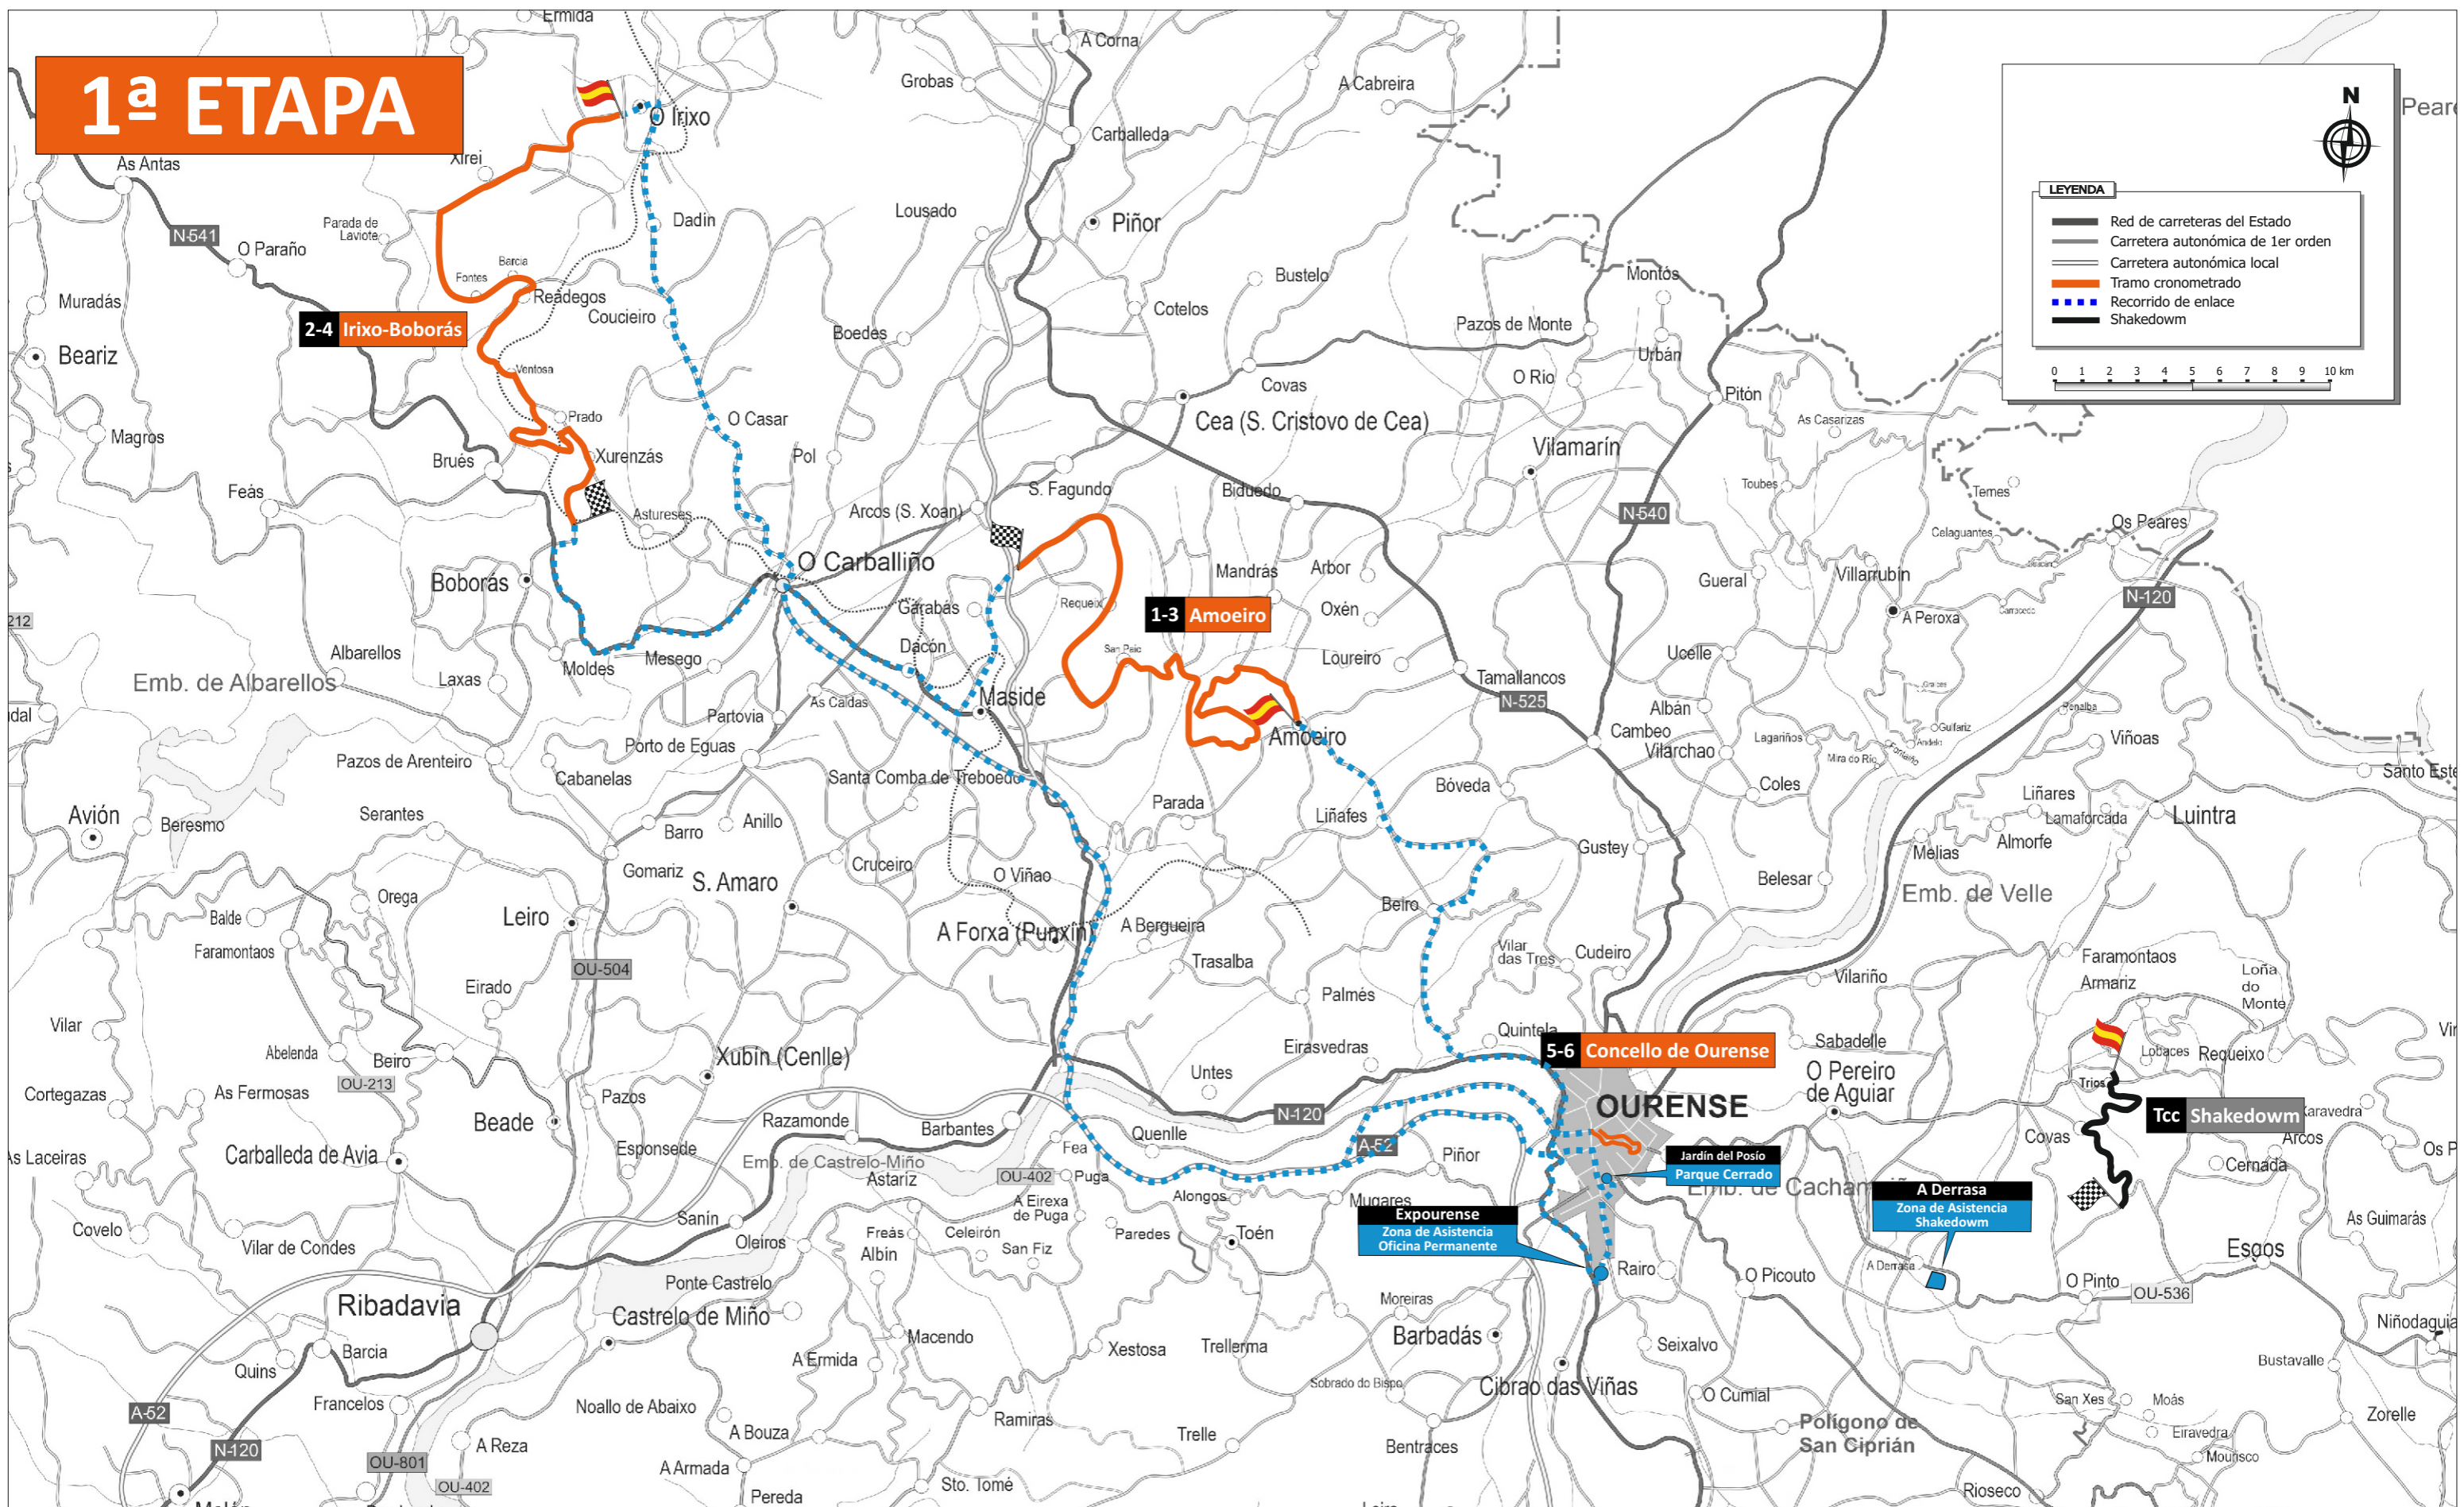

1ª ETAPA

| SECCIÓN | DESCRIPCIÓN | Kms. TC | Hora 1º |
|----------|-----------------------------------|--------------|--------------|
| 1 | Expourense - Salida 1ª Sección | | 16:20 |
| | TC 01 - Amoeiro | 15,08 | 16:50 |
| | TC 02 - Irixe-Boborás | 18,02 | 17:35 |
| | Jardín Posío Reagrupamiento (20') | | 18:30 |

| SECCIÓN | DESCRIPCIÓN | Kms. TC | Hora 1º |
|----------|----------------------------------|--------------|--------------|
| 2 | Jardín Posío - Salida 2ª Sección | | 18:50 |
| | Expourense - Asistencia A (30') | | 19:05 |
| | TC 03 - Amoeiro | 15,08 | 20:05 |
| | TC 04 - Irixe-Boborás | 18,02 | 20:50 |
| | Ourense - Reagrupamiento (45') | | 21:42 |

| SECCIÓN | DESCRIPCIÓN | Kms. TC | Hora 1º |
|----------|-----------------------------------|--------------|--------------|
| 5 | Ourense - Salida 5ª Sección | | 13:45 |
| | Expourense - Asistencia D (30') | | 14:02 |
| | TC 10 - Barbadás (TC Plus) | 10,14 | 14:50 |
| | TC 11 - A Merca-Celanova | 13,24 | 15:30 |
| | Celanova - Reagrupamiento (30') | | 15:55 |

| SECCIÓN | DESCRIPCIÓN | Kms. TC | Hora 1º |
|----------|----------------------------------|--------------|--------------|
| 6 | Celanova - Salida 6ª Sección | | 16:25 |
| | TC 12 - Cartelle-Toén | 23,50 | 17:00 |
| | Parque San Lázaro-Parque Cerrado | | 18:00 |